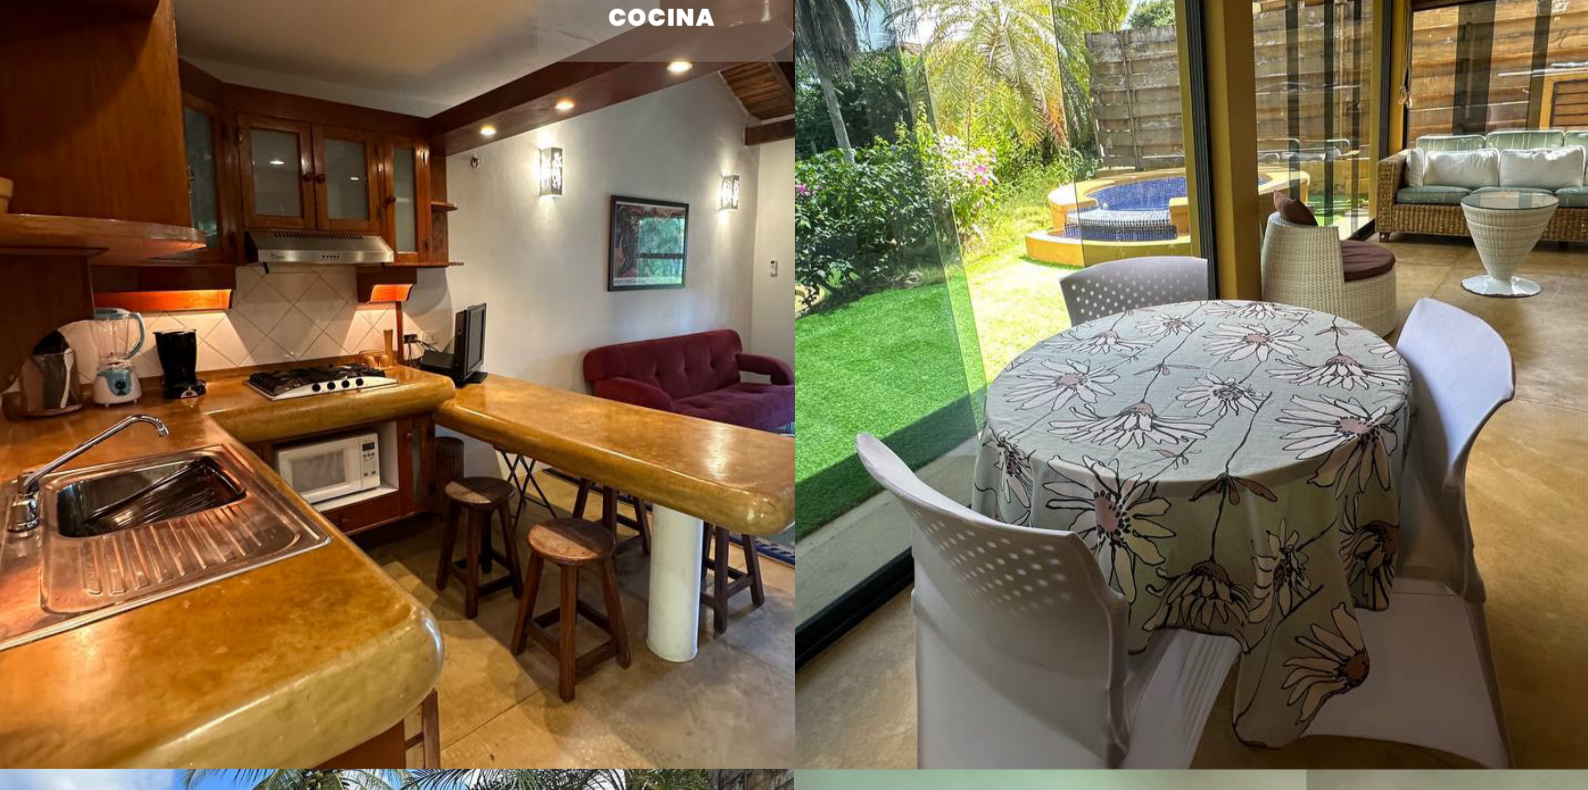

“
Nuestros destinos de viaje nunca son un lugar, sino una nueva forma de vivir las cosas

06 PERSONAS

TUCACAS

PARA MAYOR INFORMACION

+58 4126389461
 +58 4126339118

RENTALDELUXE

INCLUYE:

- A/A
- TV CON DIRECTV
- WIFI RECARGABLE
- JACUZZI PRIVADO
- ACCESO A PISCINA DEL CONJUNTO
- LENCERIA PARA CAMA (NO TIENE TOALLAS)
- PLANTA ELECTRICA (7:00 PM A 7:00 AM)
- SERVICIO DOMESTICO INCLUIDO HASTA LAS 4 PM (HORAS NOCTURNAS ES ADICIONAL)
- COCINA COMPLETA CON UTENSILIOS
- 2 PUESTOS DE ESTACIONAMIENTO + ÁREA DE ESTACIONAMIENTO PARA VISITANTES.
- NO CUENTA CON LAVANDERÍA

DISTRIBUCION:

PLANTA BAJA:

- 1 habitación con cama matrimonial con su baño privado
- sofacama matrimonial
- 1 baño completo

PLANTA ALTA:

- 1 atico con 2 camas individuales

COCINA