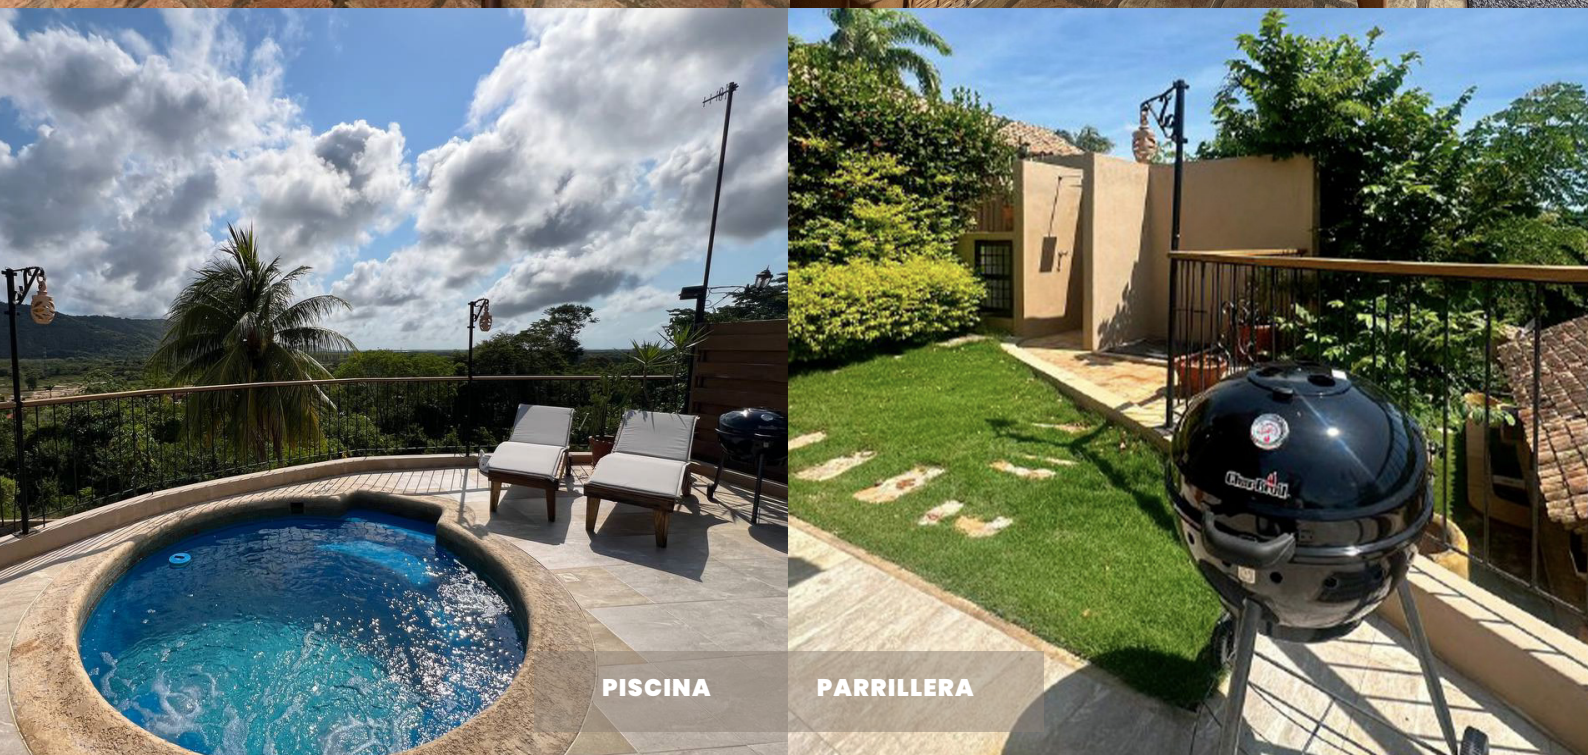

SALA

PISCINA

PARRILLERA