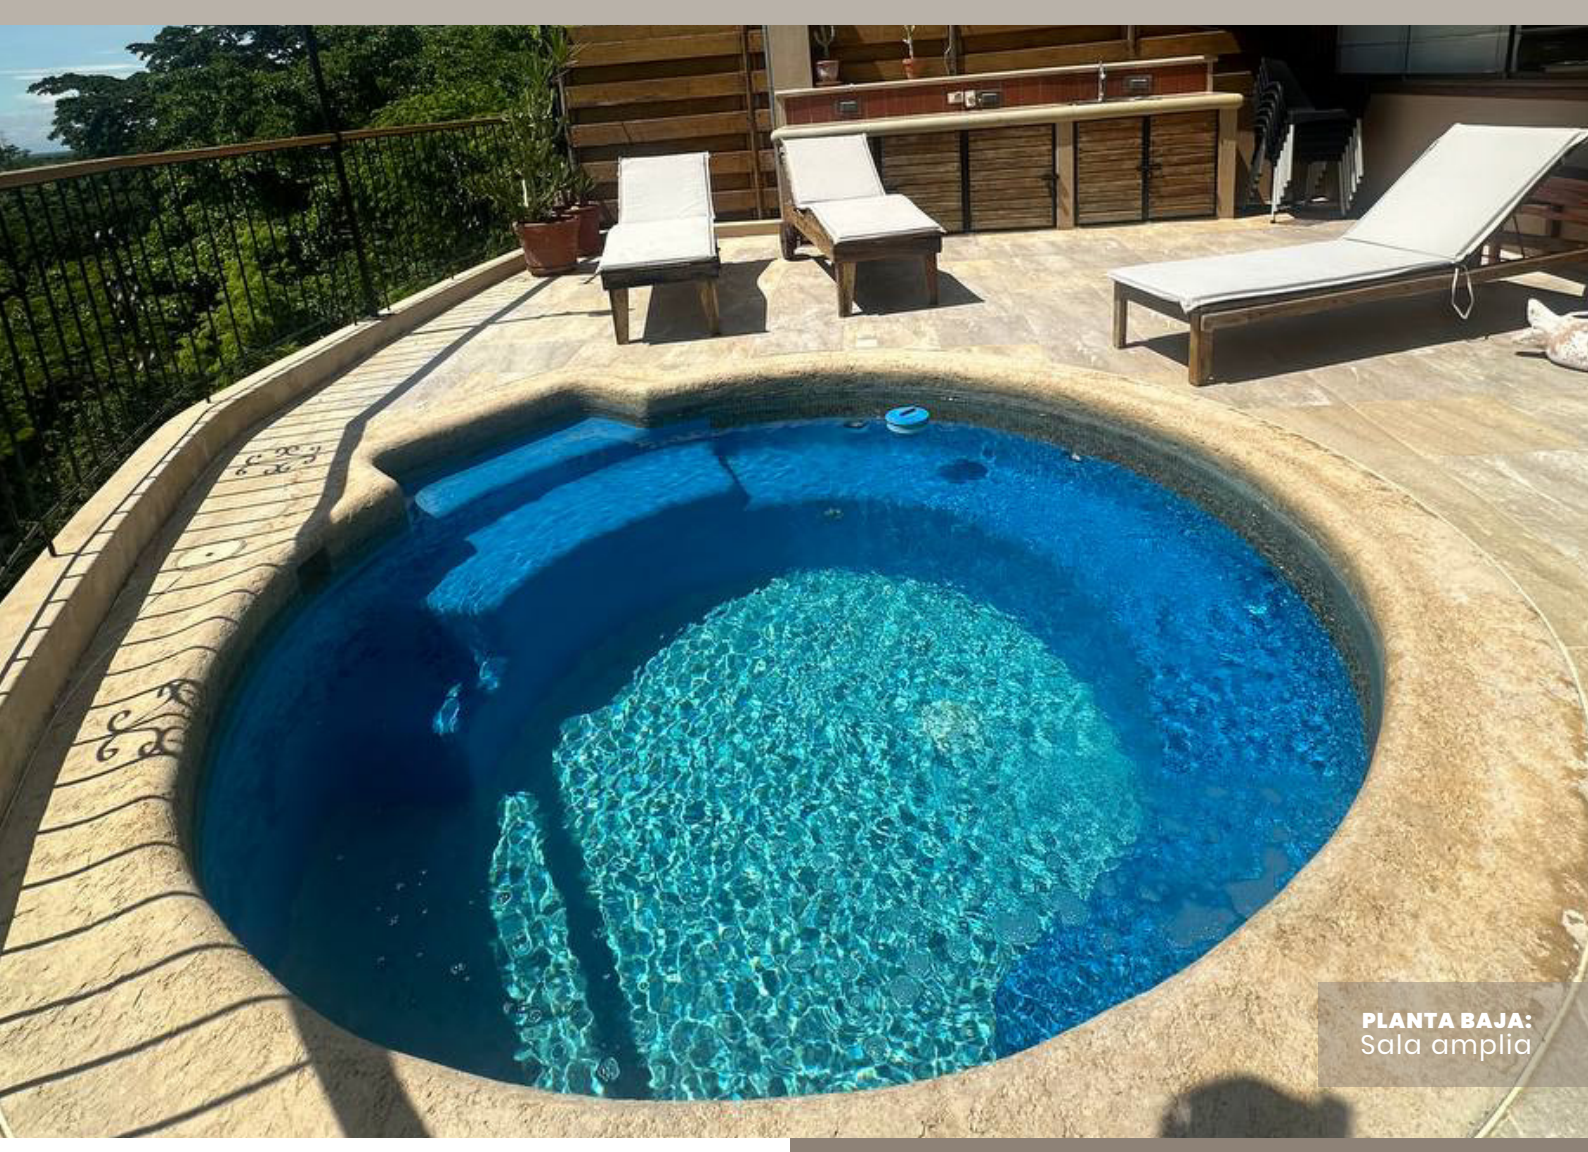

PLANTA BAJA:
Sala amplia

INCLUYE:

- A/A
- TV POR CABLE
- WIFI
- PISCINA
- TUMBONAS
- PARRILLERA DE CARBÓN
- LENCERIA PARA CAMA (NO TIENE TOALLAS)
- PLANTA ELECTRICA (7:00 PM A 7:00 AM)
- SERVICIO DOMESTICO INCLUIDO HASTA LAS 4 PM (HORAS NOCTURNAS ES ADICIONAL)
- COCINA COMPLETA CON UTENSILIOS
- 2 PUESTOS DE ESTACIONAMIENTO
- NO CUENTA CON LAVANDERÍA

DISTRIBUCION:

PLANTA BAJA:

- 1 habitación con cama Queen size con su baño privado
- 1 baño completo
- 1 sofa con gaveta de la sala con cama individual
- Ático con escaleras marineras con 1 cama individual + 1 cama matrimonial