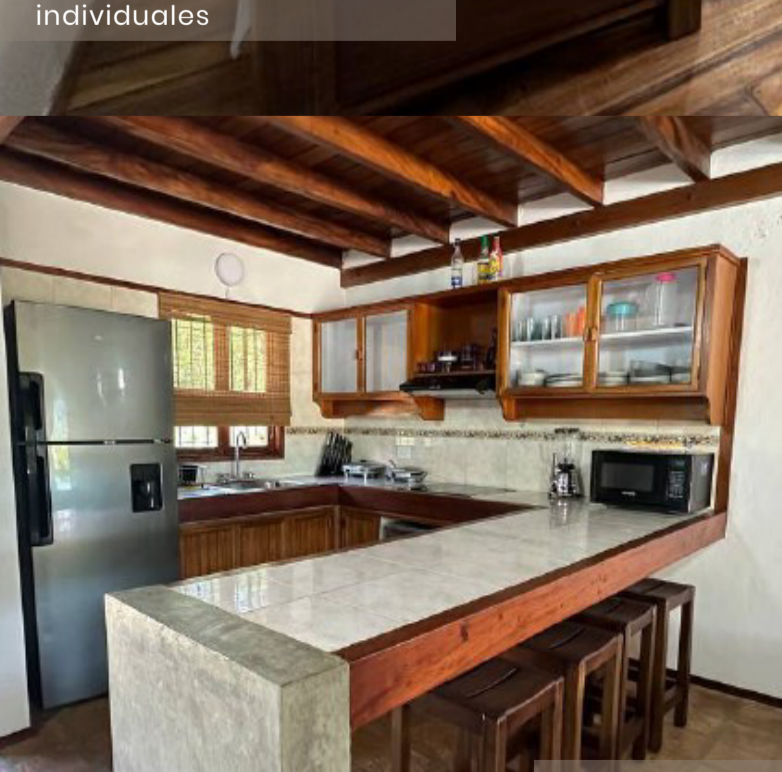

Portafolio

REF 36

Rental
DELUXE

“
Nuestros destinos de viaje nunca son un lugar, sino una nueva forma de vivir las cosas

08 PERSONAS

TUCACAS

PARA MAYOR INFORMACION

+58 4126389461
+58 4126339118

RENTALDELUXE

PLANTA BAJA:
Amplia sala con TV

INCLUYE:

- A/A
- SALA CON TV
- WIFI
- PISCINA PARA NIÑOS Y ADULTOS
- TUMBONAS
- PARRILLERA DE CARBÓN
- LENCERIA PARA CAMA (NO TIENE TOALLAS)
- PLANTA ELECTRICA (7:00 PM A 7:00 AM)
- SERVICIO DOMESTICO INCLUIDO HASTA LAS 4 PM (HORAS NOCTURNAS ES ADICIONAL)
- COCINA COMPLETA CON UTENSILIOS
- 2 PUESTOS DE ESTACIONAMIENTO
- NO CUENTA CON LAVANDERÍA
- COMEDOR EXTERIOR 8 PUESTOS
- 3 TUMBONAS 4 SILLAS PARRILLERA
- PANTRY CON 4 PUESTOS

DISTRIBUCION:

PLANTA BAJA:

- 1 habitación con cama king size con su baño privado y salida a la piscina
- 1 baño completo en la sala
- Amplia sala con TV

PLANTA ALTA:

- 1 habitación con cama king size con su baño privado
- Mezzanina con 4 camas individuales

PLANTA BAJA:
1 Habitación cama king con baño y salida a la piscina

PLANTA ALTA:
1 hab con cama king y baño privado

PLANTA ALTA:
Mezzanina con 4 camas individuales

COCINA

COMEDOR EXTERIOR

PISCINA

TUMBONAS