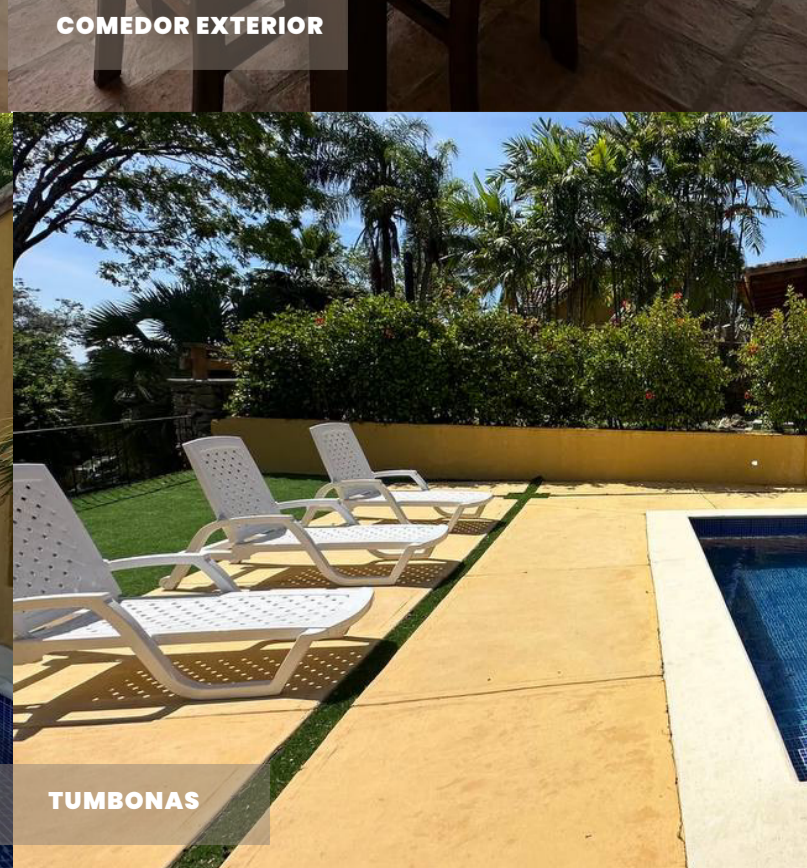

PLANTA BAJA:
1 Habitación cama king con baño y salida a la piscina

PLANTA ALTA:
1 hab con cama king y baño privado

PLANTA ALTA:
Mezzanina con 4 camas individuales

COCINA

COMEDOR EXTERIOR

PISCINA

TUMBONAS