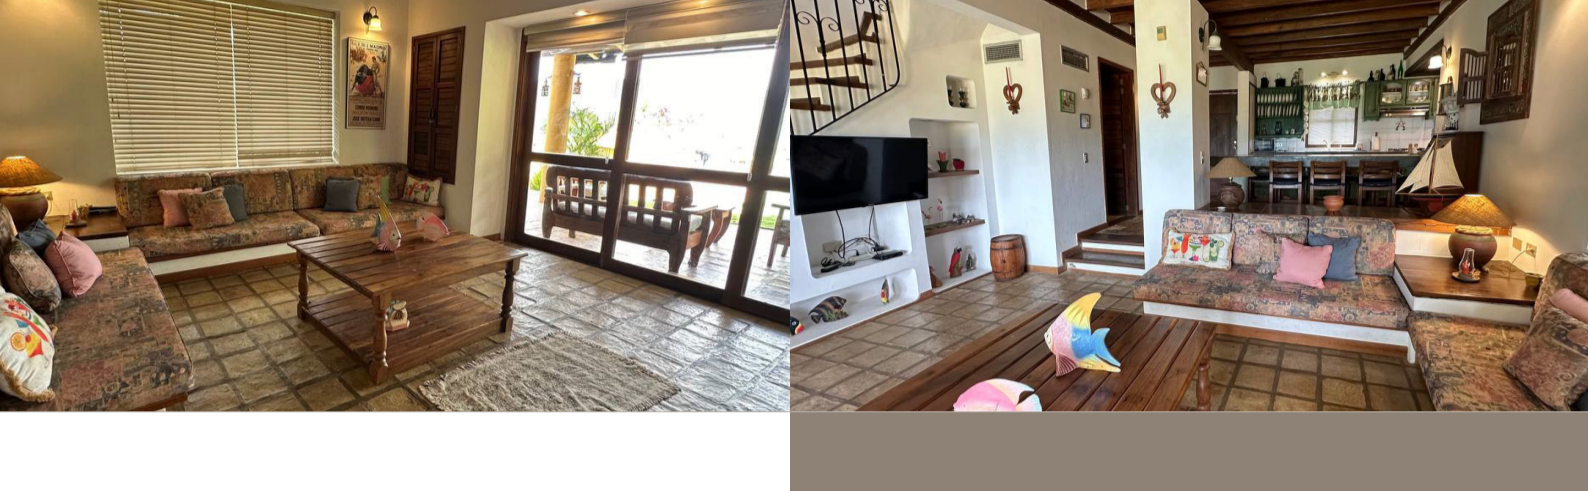

RENTALDELUXE

PLANTA BAJA:
Sala amplia

INCLUYE:

- A/A
- AMPLIA SALA CON TV
- WIFI
- PISCINA
- TUMBONAS
- PARRILLERA DE CARBÓN
- LENCERIA PARA CAMA (NO TIENE TOALLAS)
- PLANTADOR DE AGUA
- PLANTA ELECTRICA (7:00 PM A 7:00 AM)
- SERVICIO DOMESTICO INCLUIDO HASTA LAS 4 PM (HORAS NOCTURNAS ES ADICIONAL)
- COCINA COMPLETA CON UTENSILIOS
- 3 PUESTOS DE ESTACIONAMIENTO + ÁREA DE ESTACIONAMIENTO PARA VISITANTES.
- NO CUENTA CON LAVANDERÍA
- MOBILIARIO EXTERIOR

DISTRIBUCION:

PLANTA BAJA:

- 1 habitación con cama King size con ático y 2 camas individuales y baño privado
- 1 baño completo en la sala

PLANTA ALTA:

- 1 habitación con 3 camas individuales con su baño privado
- 1 Mezzanina con 4 camas individuales y un sofá cama