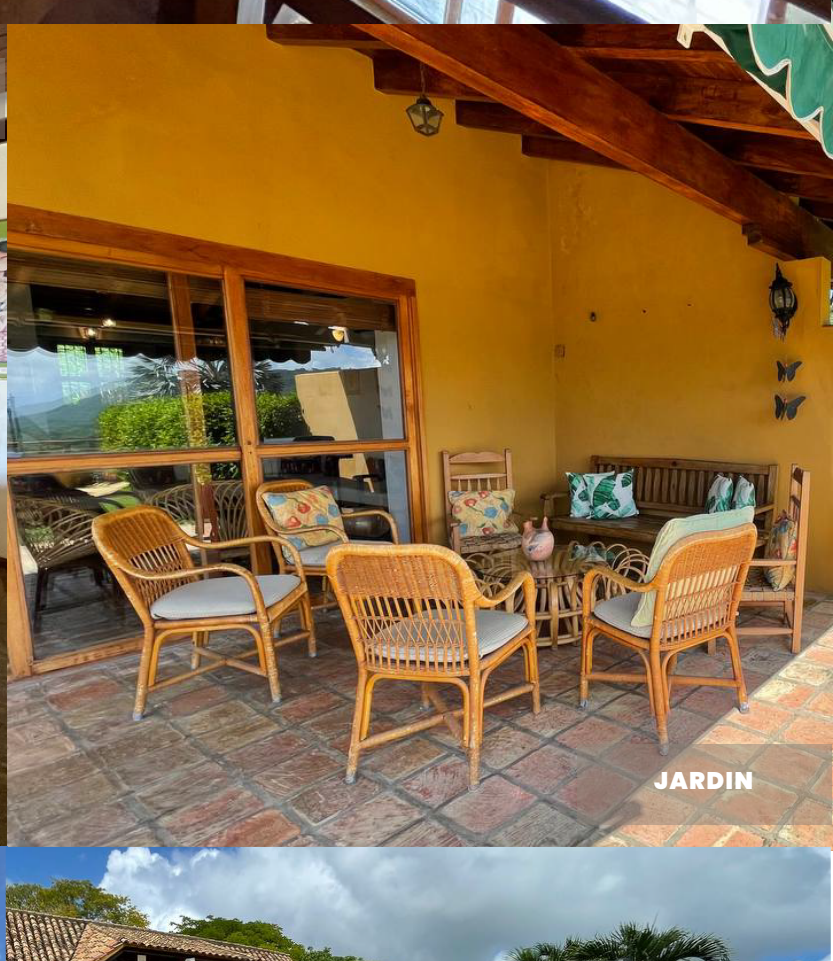

PLANTA ALTA:  
1 habitación con cama Queen size con su baño privado

PLANTA ALTA:  
1 mezzanina abierta con cama individual y litera

COCINA

JARDIN

PISCINA

TUMBONAS