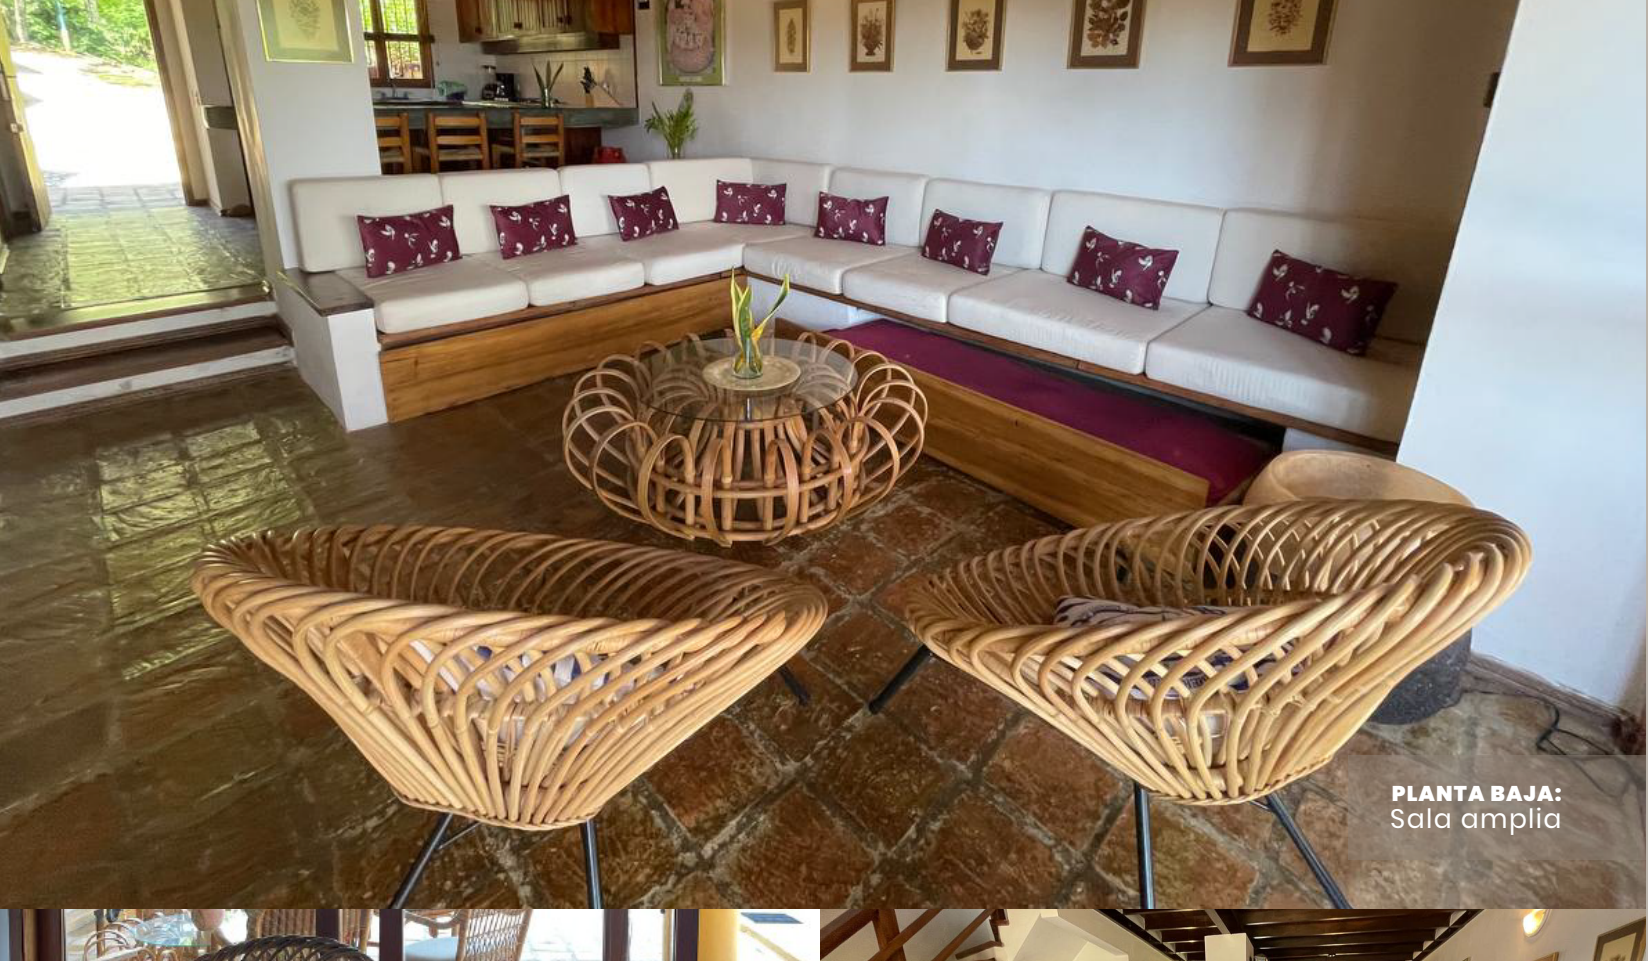

“
Nuestros destinos de viaje nunca son un lugar, sino una nueva forma de vivir las cosas

10 PERSONAS

TUCACAS

PARA MAYOR INFORMACION

+58 4126389461
+58 4126339118

RENTALDELUXE